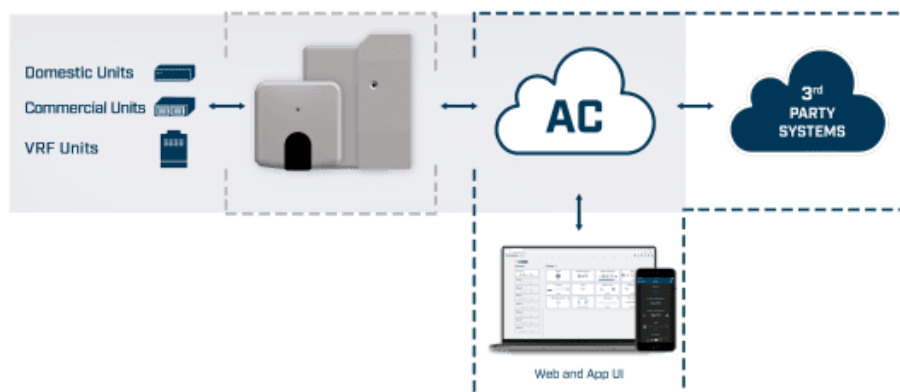

## 大金住宅系统的AC云控制网关

货号: INWFIDAI0011100

该网关为大金住宅系统的远程控制提供了一种基于云的解决方案。AC Cloud Control是一个移动/网络应用程序，用于从一个仪表板对多品牌和多站点项目进行专业控制，增强用户体验并优化建筑的能源使用。

通过功能强大的应用程序远程控制大金设备-1台室内机

## 使用案例

网络拓扑。

AC Cloud Control

集成示例。