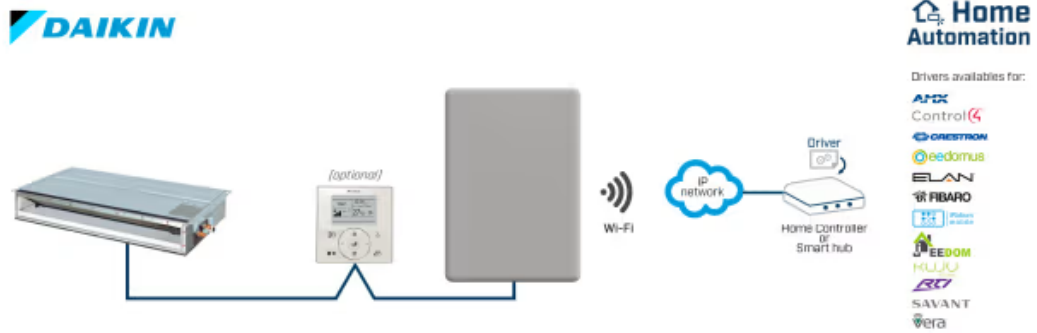

使用案例

将Daikin SKYAIR和VRV系统集成到家庭自动化装置中。