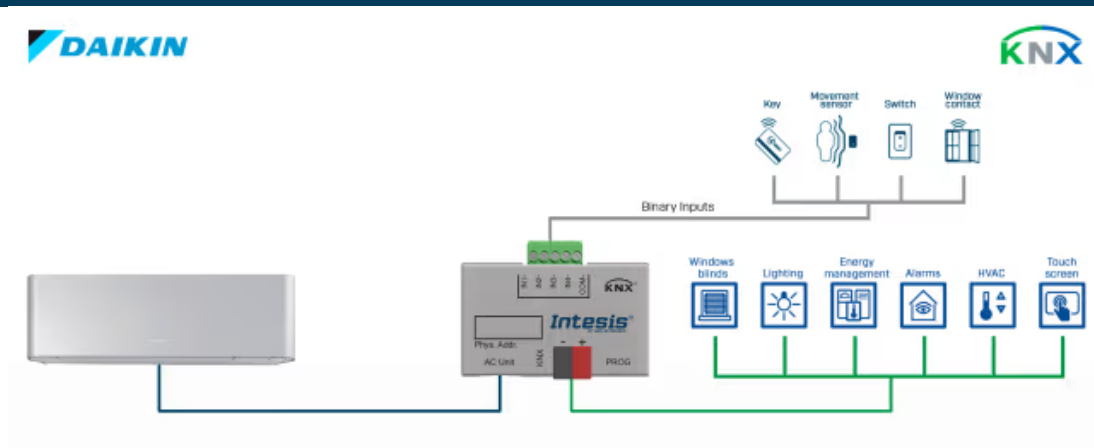

大金交流家用空调转KNX网关，带二进制输入

使用案例

集成示例。