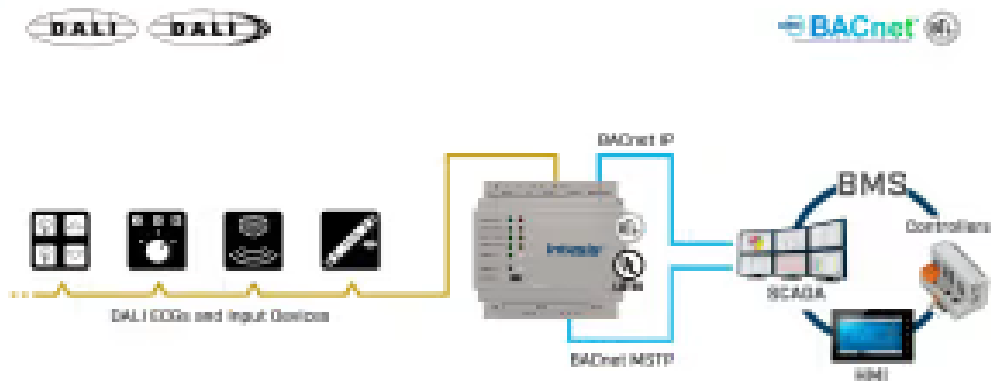

Anwendungsfall

VERSION SUPPORTING 1 DALI CHANNEL