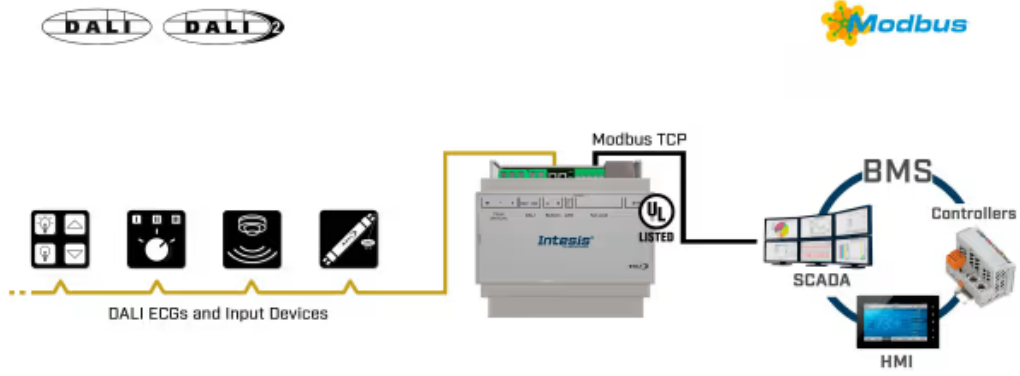

Intesis[®]
BY HMS NETWORKS

貨號: INMBSDAL0640300

特點和優點

常规

净宽 (mm)	53
净高 (mm)	58
净深 (mm)	93
净重 (g)	380
包装宽度 (mm)	127
包装高度 (mm)	86
填充深度 (mm)	140
包装重量 (g)	380
保修 (年)	3 years

标识和状态

产品 ID	INMBSDAL0640300
接班人	IN703DAL0640000_MBS_DAL
原产国	西班牙
海关编码	8517620000
出口管制分类编号 (ECCN)	EAR99
供应风险因素 ERP	Volume not defined yet

认证和标准

ETIM分类	EC001604
--------	----------

使用案例

将 DALI 驱动程序和传感器集成到 Modbus 安装中。