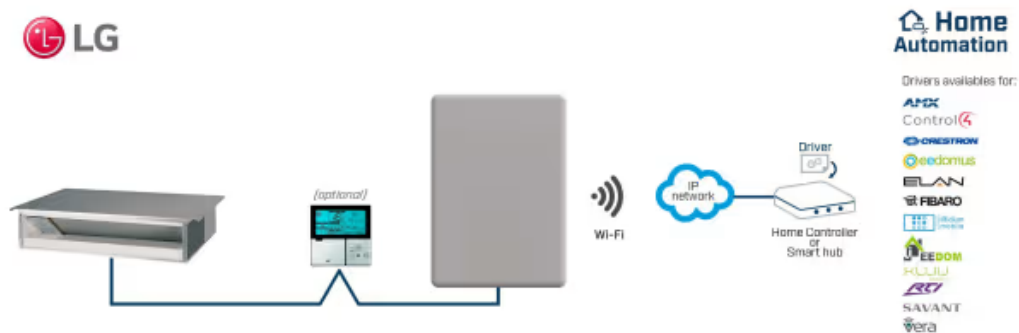

使用案例

将 LG Commercial 系列和 VRF 空调机组集成到家庭自动化装置中。