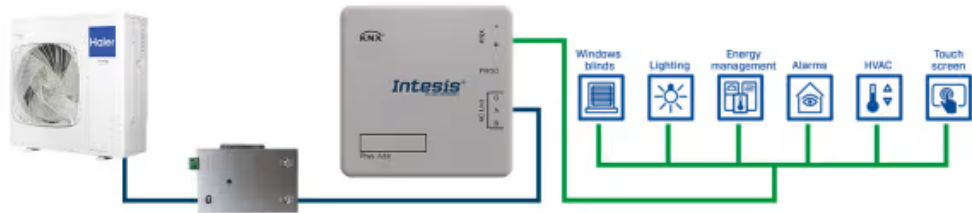

海尔商用空调和VRF系统转KNX网关

貨號: INKNXHAI008C000

海尔商用空调和VRF系统转KNX网关允许海尔商用空调和VRF系统与KNX装置之间的双向通信。这种通信使KNX能够完全控制空调，包括监控空调的内部变量、运行时间计数器（用于过滤器维护控制）和错误代码。

海尔空调装KNX

特點和優點

- ✔ **ETS 配置**
该网关使用 ETS 标准配置工具软件进行配置。
- ✔ **平滑的 KNX 恒温器集成。**
KNX 恒温器允许通过恒温器的温度传感器控制空调。
- ✔ **通过遥控器和 KNX 控制空调**
空调机组可以由制造商的遥控器和 KNX 同时控制。
- ✔ **与市场上所有KNX温控器兼容**
提供与市场上所有 KNX 恒温器兼容的所有必需的 DPT 对象。
- ✔ **KNX的全设备控制和监控**
通过内部变量、运行小时计数器（用于维护目的）和错误指示。
- ✔ **占地面积小**
由于尺寸减小，该网关可以快速安装在空调单元内部。

KNX

集成示例。